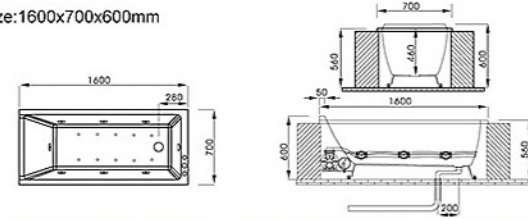

Model BU-3320 ▲ ●

BU-0204

Size: 1700x800x580(430)mm

Model BU-0204 ▲

BU-3612

Size: 1500x700x580(430)mm/1700x750x580(430)mm

Model BU-3612 ▲ ●

BU-1244

Size: 1700x850x600(450)mm

Model BU-1244 ▲

BU-3616

Size: 1800x800x600(450)mm

Model BU-3616 ▲ ●

BU-3232

Size: 1400x750x730(580)mm/1600x700x700(580)mm

Model BU-3232 ▲ ●

BU-3204

Size: 1700x800x600(450)mm

Model BU-3204 ▲ ●

BU-3288

Size: 1700x750x600(450)mm

Model BU-3288 ▲ ●

BU-3212/AJ

Size: 1500x700x600mm

Size: 1600x700x600mm

Size: 1700x800x600mm

“△”表示可加氣泡—8-10個氣噴咀泡。“○”表示可加按摩—6個噴咀。  
 本產品用4-5mm壓克力板材，尺寸偏差±1cm，可加池底燈。  
 古典缸可訂金腳和去水。以上改動需另行收費。  
 \*尺寸可改動，以實樣為準，不作另行通知。

Model:BU-0412C

Model:BU-0412B

Model:BU-0420C