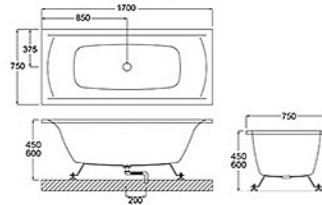

Model BU-3320 ▲ ●

BU-0204

Size: 1700x800x580(430)mm

Model BU-0204 ▲

BU-3612

Size: 1500x700x580(430)mm/1700x750x580(430)mm

Model BU-3612 ▲ ●

BU-1244

Size: 1700x850x600(450)mm

Model BU-1244 ▲

BU-3616

Size: 1800x800x600(450)mm

Model BU-3616 ▲ ●

BU-3232

Size: 1400x750x730(580)mm/1600x700x700(580)mm

Model BU-3232 ▲ ●

BU-3204

Size: 1700x800x600(450)mm

Model BU-3204 ▲ ●

BU-3288

Size: 1700x750x600(450)mm

Model BU-3288 ▲ ●

BU-3212/AJ

Size: 1500x700x600mm

Size: 1600x700x600mm

Size: 1700x800x600mm

“△”表示可加氣泡—8-10個氣噴咀泡。“○”表示可加按摩—6個噴咀。  
 本產品用4-5mm壓克力板材，尺寸偏差±1cm，可加池底燈。  
 古典缸可訂金腳和去水。以上改動需另行收費。  
 \*尺寸可改動，以實樣為準，不作另行通知。

Model:BU-0412C

Model:BU-0412B

Model:BU-0420C