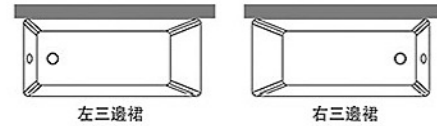

BU-3204

Size: 1700x800x600(450)mm

Model BU-3204 ▲ ●

BU-3288

Size: 1700x750x600(450)mm

Model BU-3288 ▲ ●

BU-3212/AJ

Size: 1500x700x600mm

Size: 1600x700x600mm

Size: 1700x800x600mm

“△”表示可加氣泡—8-10個氣噴咀泡。“○”表示可加按摩—6個噴咀。  
 本產品用4-5mm壓克力板材，尺寸偏差±1cm，可加池底燈。  
 古典缸可訂金腳和去水。以上改動需另行收費。  
 \*尺寸可改動，以實樣為準，不作另行通知。

Model:BU-0412C

Model:BU-0412B

Model:BU-0420C