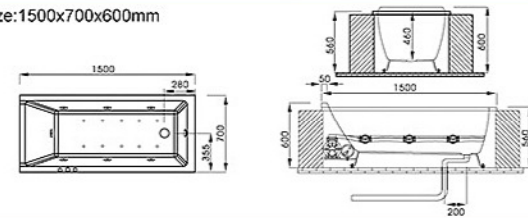

Model BU-3320 ▲ ●

BU-0204

Size: 1700x800x580(430)mm

Model BU-0204 ▲

BU-3612

Size: 1500x700x580(430)mm/1700x750x580(430)mm

Model BU-3612 ▲ ●

BU-1244

Size: 1700x850x600(450)mm

Model BU-1244 ▲

BU-3616

Size: 1800x800x600(450)mm

Model BU-3616 ▲ ●

BU-3232

Size: 1400x750x730(580)mm/1600x700x700(580)mm

Model BU-3232 ▲ ●

BU-3204

Size: 1700x800x600(450)mm

Model BU-3204 ▲ ●

BU-3288

Size: 1700x750x600(450)mm

Model BU-3288 ▲ ●

BU-3212/AJ

Size: 1500x700x600mm

Size: 1600x700x600mm

Size: 1700x800x600mm

“△”表示可加氣泡—8-10個氣噴咀泡。“○”表示可加按摩—6個噴咀。  
 本產品用4-5mm壓克力板材，尺寸偏差±1cm，可加池底燈。  
 古典缸可訂金腳和去水。以上改動需另行收費。  
 \*尺寸可改動，以實樣為準，不作另行通知。

Model:BU-0412C

Model:BU-0412B

Model:BU-0420C